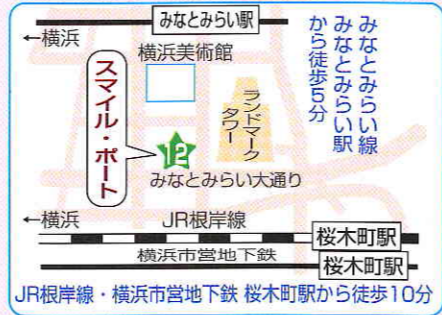

# 地域子育て支援拠点へ行ってみよう！

名称	所在地	連絡先
☆ ひなたぼっこ	旭区二俣川1-67-4	442-3886
☆ すきっぷ	泉区和泉町3511-9 相鉄いずみ中央ビル209号	805-6111
☆ いそびヨ	磯子区森1-7-10 トワイシア横浜磯子2F	750-1322
☆ かなーちえ	神奈川区東神奈川1-29 かなっくシティ東部療育ビル3F	441-3901
☆ とことこ	金沢区能見台東5-6 2F	780-3205
☆ はっち	港南区日野2-4-6 1、2F	840-5882
☆ だろっぶ	港北区大倉山3-57-3	540-7420

名称	所在地	連絡先
☆ Popola (ポポラ)	都筑区中川中央1-1-3 ショッピングタウンあいたい5F	912-5135
☆ わっくんひろば	鶴見区豊岡町38-4	582-7590
☆ とっとの芽	戸塚区川上町91-1 モレラ東戸塚3F	820-2885
☆ のんびりんこ	中区真砂町3-33 関内駅前セルテ9F	663-9715
☆ スマイル・ポート	西区みなとみらい3-3-1 三菱重工横浜ビルショッピングプラザ3F	264-4355
☆ こっころ	保土ヶ谷区川辺町5-11 かるがも3F	340-0013
☆ いっぽ	緑区十日市場町817-8	989-5850
☆ はぐはぐの樹	南区南太田3-18-1	715-3728

# でかけてみよう！ 親子の居場所

横浜市こども青少年局

地域子育て支援拠点を知っていますか？

Q どんな施設なの？

A 未就学（主に0～3歳）のお子さんと保護者が遊びくつろいで過ごせる場です。

ちょっとした育児の相談ができ、子育ての情報も集まっています。子どもだけで利用したり、子どもの預かりを行う場ではありません。

Q どうしたら拠点を利用できるの？

A 利用登録が必要です。利用料はかかりません。

登録した方には利用者カードを発行します。電話での相談などは、利用登録をされていないでも、ご利用いただけます。一部の実費以外、利用料はかかりません。

地域子育て支援拠点以外にも親子の居場所を探そう！（裏面へ）