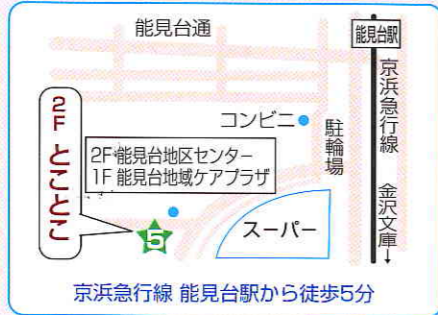

# 地域子育て支援拠点へ行ってみよう！

名称	所在地	連絡先
☆ ひなたぼっこ	旭区二俣川1-67-4	442-3886
☆ すきっぷ	泉区和泉町3511-9 相鉄いずみ中央ビル209号	805-6111
☆ いそびヨ	磯子区森1-7-10 トワイシア横浜磯子2F	750-1322
☆ かなーちえ	神奈川区東神奈川1-29 かなっくシティ東部療育ビル3F	441-3901
☆ とことこ	金沢区能見台東5-6 2F	780-3205
☆ はっち	港南区日野2-4-6 1、2F	840-5882
☆ だろっぶ	港北区大倉山3-57-3	540-7420

名称	所在地	連絡先
☆ Popola (ポポラ)	都筑区中川中央1-1-3 ショッピングタウンあいたい5F	912-5135
☆ わっくんひろば	鶴見区豊岡町38-4	582-7590
☆ とっとの芽	戸塚区川上町91-1 モレラ東戸塚3F	820-2885
☆ のんびりんこ	中区真砂町3-33 関内駅前セルテ9F	663-9715
☆ スマイル・ポート	西区みなとみらい3-3-1 三菱重工横浜ビルショッピングプラザ3F	264-4355
☆ こっころ	保土ヶ谷区川辺町5-11 かるがも3F	340-0013
☆ いっぽ	緑区十日市場町817-8	989-5850
☆ はぐはぐの樹	南区南太田3-18-1	715-3728

# でかけてみよう！ 親子の居場所

横浜市こども青少年局

地域子育て支援拠点を知っていますか？

Q どんな施設なの？

A 未就学（主に0～3歳）のお子さんと保護者が遊びくつろいで過ごせる場です。

ちょっとした育児の相談ができ、子育ての情報も集まっています。子どもだけで利用したり、子どもの預かりを行う場ではありません。

Q どうしたら拠点を利用できるの？

A 利用登録が必要です。利用料はかかりません。