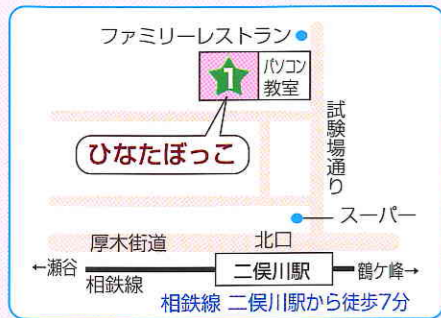

# 地域子育て支援拠点へ行ってみよう！

名称	所在地	連絡先
☆ ひなたぼっこ	旭区二俣川1-67-4	442-3886
☆ すきっぷ	泉区和泉町3511-9 相鉄いずみ中央ビル209号	805-6111
☆ いそびヨ	磯子区森1-7-10 トワイシア横浜磯子2F	750-1322
☆ かなーちえ	神奈川区東神奈川1-29 かなっくシティ東部療育ビル3F	441-3901
☆ とことこ	金沢区能見台東5-6 2F	780-3205
☆ はっち	港南区日野2-4-6 1、2F	840-5882
☆ だろっぶ	港北区大倉山3-57-3	540-7420

名称	所在地	連絡先
☆ Popola (ポポラ)	都筑区中川中央1-1-3 ショッピングタウンあいたい5F	912-5135
☆ わっくんひろば	鶴見区豊岡町38-4	582-7590
☆ とっとの芽	戸塚区川上町91-1 モレラ東戸塚3F	820-2885
☆ のんびりんこ	中区真砂町3-33 関内駅前セルテ9F	663-9715
☆ スマイル・ポート	西区みなとみらい3-3-1 三菱重工横浜ビルショッピングプラザ3F	264-4355
☆ こっころ	保土ヶ谷区川辺町5-11 かるがも3F	340-0013
☆ いっぽ	緑区十日市場町817-8	989-5850
☆ はぐはぐの樹	南区南太田3-18-1	715-3728

# でかけてみよう！ 親子の居場所

横浜市こども青少年局

地域子育て支援拠点を知っていますか？

Q どんな施設なの？

A 未就学（主に0～3歳）のお子さんと保護者が遊びくつろいで過ごせる場です。

ちょっとした育児の相談ができ、子育ての情報も集まっています。子どもだけで利用したり、子どもの預かりを行う場ではありません。

Q どうしたら拠点を利用できるの？

A 利用登録が必要です。利用料はかかりません。

登録した方には利用者カードを発行します。電話での相談などは、利用登録をされていないでも、ご利用いただけます。一部の実費以外、利用料はかかりません。

地域子育て支援拠点以外にも親子の居場所を探そう！（裏面へ）