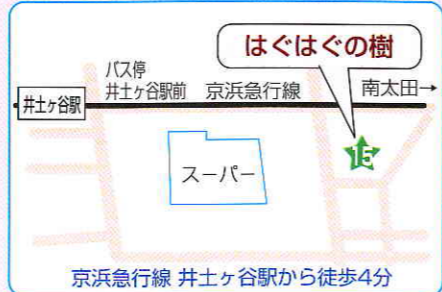

# 地域子育て支援拠点へ行ってみよう！

名称	所在地	連絡先
☆ ひなたぼっこ	旭区二俣川1-67-4	442-3886
☆ すきっぷ	泉区和泉町3511-9 相鉄いずみ中央ビル209号	805-6111
☆ いそびヨ	磯子区森1-7-10 トワイシア横浜磯子2F	750-1322
☆ かなーちえ	神奈川区東神奈川1-29 かなっくシティ東部療育ビル3F	441-3901
☆ とことこ	金沢区能見台東5-6 2F	780-3205
☆ はっち	港南区日野2-4-6 1、2F	840-5882
☆ だろっぶ	港北区大倉山3-57-3	540-7420

名称	所在地	連絡先
☆ Popola (ポポラ)	都筑区中川中央1-1-3 ショッピングタウンあいたい5F	912-5135
☆ わっくんひろば	鶴見区豊岡町38-4	582-7590
☆ とっとの芽	戸塚区川上町91-1 モレラ東戸塚3F	820-2885
☆ のんびりんこ	中区真砂町3-33 関内駅前セルテ9F	663-9715
☆ スマイル・ポート	西区みなとみらい3-3-1 三菱重工横浜ビルショッピングプラザ3F	264-4355
☆ こっころ	保土ヶ谷区川辺町5-11 かるがも3F	340-0013
☆ いっぽ	緑区十日市場町817-8	989-5850
☆ はぐはぐの樹	南区南太田3-18-1	715-3728

# でかけてみよう！ 親子の居場所

横浜市こども青少年局

地域子育て支援拠点を知っていますか？

Q どんな施設なの？

A 未就学（主に0～3歳）のお子さんと保護者が遊びくつろいで過ごせる場です。

ちょっとした育児の相談ができ、子育ての情報も集まっています。子どもだけで利用したり、子どもの預かりを行う場ではありません。

Q どうしたら拠点を利用できるの？

A 利用登録が必要です。利用料はかかりません。