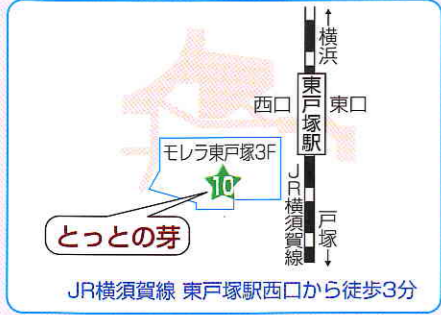

# 地域子育て支援拠点へ行ってみよう！

名称	所在地	連絡先
☆ ひなたぼっこ	旭区二俣川1-67-4	442-3886
☆ すきっぷ	泉区和泉町3511-9 相鉄いずみ中央ビル209号	805-6111
☆ いそびヨ	磯子区森1-7-10 トワイシア横浜磯子2F	750-1322
☆ かなーちえ	神奈川区東神奈川1-29 かなっくシティ東部療育ビル3F	441-3901
☆ とことこ	金沢区能見台東5-6 2F	780-3205
☆ はっち	港南区日野2-4-6 1、2F	840-5882
☆ だろっぶ	港北区大倉山3-57-3	540-7420

名称	所在地	連絡先
☆ Popola (ポポラ)	都筑区中川中央1-1-3 ショッピングタウンあいたい5F	912-5135
☆ わっくんひろば	鶴見区豊岡町38-4	582-7590
☆ とっとの芽	戸塚区川上町91-1 モレラ東戸塚3F	820-2885
☆ のんびりんこ	中区真砂町3-33 関内駅前セルテ9F	663-9715
☆ スマイル・ポート	西区みなとみらい3-3-1 三菱重工横浜ビルショッピングプラザ3F	264-4355
☆ こっころ	保土ヶ谷区川辺町5-11 かるがも3F	340-0013
☆ いっぽ	緑区十日市場町817-8	989-5850
☆ はぐはぐの樹	南区南太田3-18-1	715-3728

# でかけてみよう！ 親子の居場所

横浜市こども青少年局

地域子育て支援拠点を知っていますか？

Q どんな施設なの？

A 未就学（主に0～3歳）のお子さんと保護者が遊びくつろいで過ごせる場です。

ちょっとした育児の相談ができ、子育ての情報も集まっています。子どもだけで利用したり、子どもの預かりを行う場ではありません。

Q どうしたら拠点を利用できるの？

A 利用登録が必要です。利用料はかかりません。