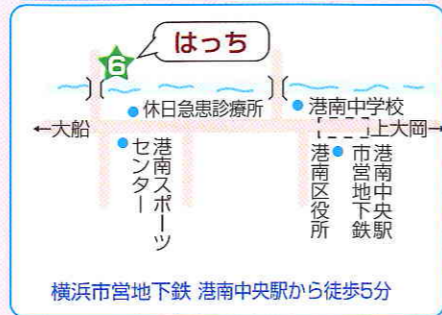

# でかけてみよう！ 親子の居場所

横浜市こども青少年局

地域子育て支援拠点を知っていますか？

Q どんな施設なの？

A 未就学（主に0～3歳）のお子さんと保護者が遊びくつろいで過ごせる場です。

ちょっとした育児の相談ができ、子育ての情報も集まっています。子どもだけで利用したり、子どもの預かりを行う場ではありません。

Q どうしたら拠点を利用できるの？

A 利用登録が必要です。利用料はかかりません。