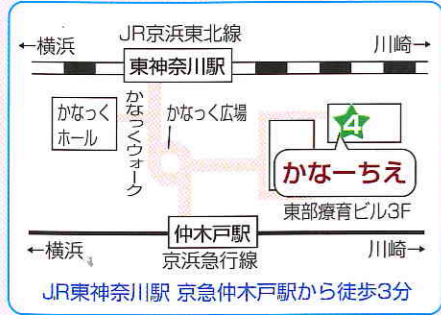

# 地域子育て支援拠点へ行ってみよう！

名称	所在地	連絡先
☆ ひなたぼっこ	旭区二俣川1-67-4	442-3886
☆ すきっぷ	泉区和泉町3511-9 相鉄いずみ中央ビル209号	805-6111
☆ いそびヨ	磯子区森1-7-10 トワイシア横浜磯子2F	750-1322
☆ かなーちえ	神奈川区東神奈川1-29 かなっくシティ東部療育ビル3F	441-3901
☆ とことこ	金沢区能見台東5-6 2F	780-3205
☆ はっち	港南区日野2-4-6 1、2F	840-5882
☆ だろっぶ	港北区大倉山3-57-3	540-7420

名称	所在地	連絡先
☆ Popola (ポポラ)	都筑区中川中央1-1-3 ショッピングタウンあいたい5F	912-5135
☆ わっくんひろば	鶴見区豊岡町38-4	582-7590
☆ とっとの芽	戸塚区川上町91-1 モレラ東戸塚3F	820-2885
☆ のんびりんこ	中区真砂町3-33 関内駅前セルテ9F	663-9715
☆ スマイル・ポート	西区みなとみらい3-3-1 三菱重工横浜ビルショッピングプラザ3F	264-4355
☆ こっころ	保土ヶ谷区川辺町5-11 かるがも3F	340-0013
☆ いっぽ	緑区十日市場町817-8	989-5850
☆ はぐはぐの樹	南区南太田3-18-1	715-3728

# でかけてみよう！ 親子の居場所

横浜市こども青少年局

地域子育て支援拠点を知っていますか？

Q どんな施設なの？

A 未就学（主に0～3歳）のお子さんと保護者が遊びくつろいで過ごせる場です。

ちょっとした育児の相談ができ、子育ての情報も集まっています。子どもだけで利用したり、子どもの預かりを行う場ではありません。

Q どうしたら拠点を利用できるの？

A 利用登録が必要です。利用料はかかりません。