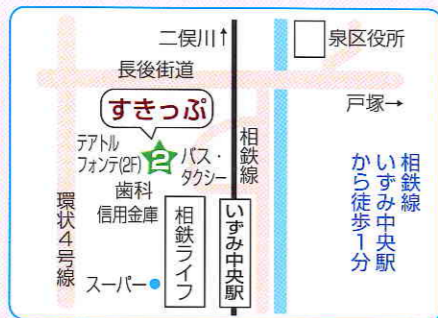

# 地域子育て支援拠点へ行ってみよう！

名称	所在地	連絡先
☆ ひなたぼっこ	旭区二俣川1-67-4	442-3886
☆ すきっぷ	泉区和泉町3511-9 相鉄いずみ中央ビル209号	805-6111
☆ いそびヨ	磯子区森1-7-10 トワイシア横浜磯子2F	750-1322
☆ かなーちえ	神奈川区東神奈川1-29 かなっくシティ東部療育ビル3F	441-3901
☆ とことこ	金沢区能見台東5-6 2F	780-3205
☆ はっち	港南区日野2-4-6 1、2F	840-5882
☆ だろっぶ	港北区大倉山3-57-3	540-7420

名称	所在地	連絡先
☆ Popola (ポポラ)	都筑区中川中央1-1-3 ショッピングタウンあいたい5F	912-5135
☆ わっくんひろば	鶴見区豊岡町38-4	582-7590
☆ とっとの芽	戸塚区川上町91-1 モレラ東戸塚3F	820-2885
☆ のんびりんこ	中区真砂町3-33 関内駅前セルテ9F	663-9715
☆ スマイル・ポート	西区みなとみらい3-3-1 三菱重工横浜ビルショッピングプラザ3F	264-4355
☆ こっころ	保土ヶ谷区川辺町5-11 かるがも3F	340-0013
☆ いっぽ	緑区十日市場町817-8	989-5850
☆ はぐはぐの樹	南区南太田3-18-1	715-3728

# でかけてみよう！ 親子の居場所

横浜市こども青少年局

地域子育て支援拠点を知っていますか？

Q どんな施設なの？

A 未就学（主に0～3歳）のお子さんと保護者が遊びくつろいで過ごせる場です。

ちょっとした育児の相談ができ、子育ての情報も集まっています。子どもだけで利用したり、子どもの預かりを行う場ではありません。

Q どうしたら拠点を利用できるの？

A 利用登録が必要です。利用料はかかりません。