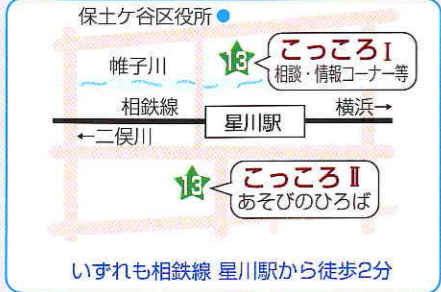

# 地域子育て支援拠点へ行ってみよう！

名称	所在地	連絡先
☆ ひなたぼっこ	旭区二俣川1-67-4	442-3886
☆ すきっぷ	泉区和泉町3511-9 相鉄いずみ中央ビル209号	805-6111
☆ いそびヨ	磯子区森1-7-10 トワイシア横浜磯子2F	750-1322
☆ かなーちえ	神奈川区東神奈川1-29 かなっくシティ東部療育ビル3F	441-3901
☆ とことこ	金沢区能見台東5-6 2F	780-3205
☆ はっち	港南区日野2-4-6 1、2F	840-5882
☆ だろっぶ	港北区大倉山3-57-3	540-7420

# でかけてみよう！ 親子の居場所

横浜市こども青少年局

地域子育て支援拠点を知っていますか？

Q どんな施設なの？

A 未就学（主に0～3歳）のお子さんと保護者が遊びくつろいで過ごせる場です。

ちょっとした育児の相談ができ、子育ての情報も集まっています。子どもだけで利用したり、子どもの預かりを行う場ではありません。

Q どうしたら拠点を利用できるの？

A 利用登録が必要です。利用料はかかりません。

登録した方には利用者カードを発行します。電話での相談などは、利用登録をされていないでも、ご利用いただけます。一部の実費以外、利用料はかかりません。

地域子育て支援拠点以外にも親子の居場所を探そう！（裏面へ）