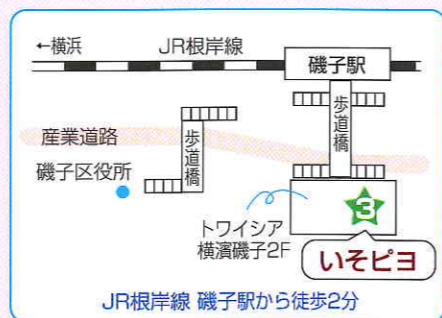

# 地域子育て支援拠点へ行ってみよう！

名称	所在地	連絡先
☆ ひなたぼっこ	旭区二俣川1-67-4	442-3886
☆ すきっぷ	泉区和泉町3511-9 相鉄いずみ中央ビル209号	805-6111
☆ いそびヨ	磯子区森1-7-10 トワイシア横浜磯子2F	750-1322
☆ かなーちえ	神奈川区東神奈川1-29 かなっくシティ東部療育ビル3F	441-3901
☆ とことこ	金沢区能見台東5-6 2F	780-3205
☆ はっち	港南区日野2-4-6 1、2F	840-5882
☆ だろっぶ	港北区大倉山3-57-3	540-7420

名称	所在地	連絡先
☆ Popola (ポポラ)	都筑区中川中央1-1-3 ショッピングタウンあいたい5F	912-5135
☆ わっくんひろば	鶴見区豊岡町38-4	582-7590
☆ とっとの芽	戸塚区川上町91-1 モレラ東戸塚3F	820-2885
☆ のんびりんこ	中区真砂町3-33 関内駅前セルテ9F	663-9715
☆ スマイル・ポート	西区みなとみらい3-3-1 三菱重工横浜ビルショッピングプラザ3F	264-4355
☆ こっころ	保土ヶ谷区川辺町5-11 かるがも3F	340-0013
☆ いっぽ	緑区十日市場町817-8	989-5850
☆ はぐはぐの樹	南区南太田3-18-1	715-3728

# でかけてみよう！ 親子の居場所

横浜市こども青少年局

地域子育て支援拠点を知っていますか？

Q どんな施設なの？

A 未就学（主に0～3歳）のお子さんと保護者が遊びくつろいで過ごせる場です。

ちょっとした育児の相談ができ、子育ての情報も集まっています。子どもだけで利用したり、子どもの預かりを行う場ではありません。

Q どうしたら拠点を利用できるの？

A 利用登録が必要です。利用料はかかりません。

## 地域子育て支援拠点とは？

次の5つの機能をもつ子育て支援の施設です。各区に1か所設置する予定です。区外の方もご利用いただけます。