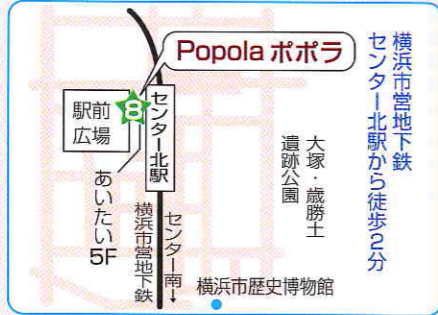

# 地域子育て支援拠点へ行ってみよう！

名称	所在地	連絡先
☆ ひなたぼっこ	旭区二俣川1-67-4	442-3886
☆ すきっぷ	泉区和泉町3511-9 相鉄いずみ中央ビル209号	805-6111
☆ いそびヨ	磯子区森1-7-10 トワイシア横浜磯子2F	750-1322
☆ かなーちえ	神奈川区東神奈川1-29 かなっくシティ東部療育ビル3F	441-3901
☆ とことこ	金沢区能見台東5-6 2F	780-3205
☆ はっち	港南区日野2-4-6 1、2F	840-5882
☆ だろっぶ	港北区大倉山3-57-3	540-7420

名称	所在地	連絡先
☆ Popola (ポポラ)	都筑区中川中央1-1-3 ショッピングタウンあいたい5F	912-5135
☆ わっくんひろば	鶴見区豊岡町38-4	582-7590
☆ とっとの芽	戸塚区川上町91-1 モレラ東戸塚3F	820-2885
☆ のんびりんこ	中区真砂町3-33 関内駅前セルテ9F	663-9715
☆ スマイル・ポート	西区みなとみらい3-3-1 三菱重工横浜ビルショッピングプラザ3F	264-4355
☆ こっころ	保土ヶ谷区川辺町5-11 かるがも3F	340-0013
☆ いっぽ	緑区十日市場町817-8	989-5850
☆ はぐはぐの樹	南区南太田3-18-1	715-3728

# でかけてみよう！ 親子の居場所

横浜市こども青少年局

地域子育て支援拠点を知っていますか？

Q どんな施設なの？

A 未就学（主に0～3歳）のお子さんと保護者が遊びくつろいで過ごせる場です。

ちょっとした育児の相談ができ、子育ての情報も集まっています。子どもだけで利用したり、子どもの預かりを行う場ではありません。

Q どうしたら拠点を利用できるの？

A 利用登録が必要です。利用料はかかりません。